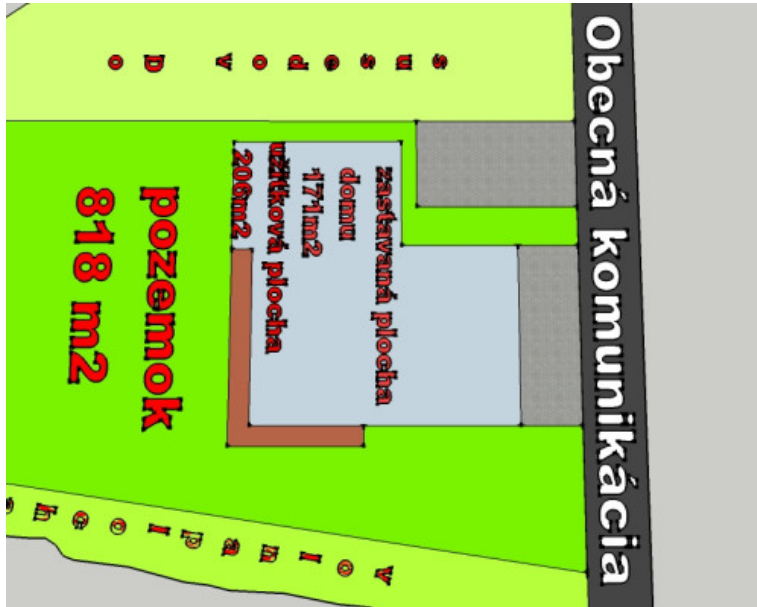

Pozemok so začatou výstavbou rodinného sídla

Kraj:	Nitriansky kraj
Okres:	Levice
Obec:	Krškany
Druh:	Pozemky
Typ pozemku:	Pozemok pre rodinné domy
Typ:	Predaj
Úžitková plocha:	

PODROBNÉ INFORMÁCIE

Status: ..... aktívne ..... Vlastníctvo: ..... osobné .....

POPIS NEHNUTEĽNOSTI

Lukratívna ponuka: Stavebný pozemok s hotovou základovou doskou pri Leviciach.

Hľadáte ideálne miesto pre svoj vysnívaný dom bez nutnosti začínať od nuly? Ponúkame na predaj priestraný pozemok o výmere 818 m² oplotený betónovým plotom v hodnote cca 25 000€ v atraktívnej lokalite v blízkosti Levíc na konci ulice, ktorý je pripravený na okamžitú výstavbu.

Prečo si vybrať práve tento pozemok?

Pripravenosť: Na pozemku sú už dotiahnuté všetky inžinierske siete.

Úspora času: Máte hotovú základovú dosku podľa schváleného projektu – najnáročnejšiu fázu stavby máte už za sebou!

Lokalita: Pokojné bývanie s výbornou dostupnosťou do mesta Levice.

Dispozícia budúceho domu

Projekt domu je navrhnutý veľkoryso s dôrazom na komfort a moderné bývanie:

Začínáme Garážové státie: Komfortné parkovanie pre dve autá.